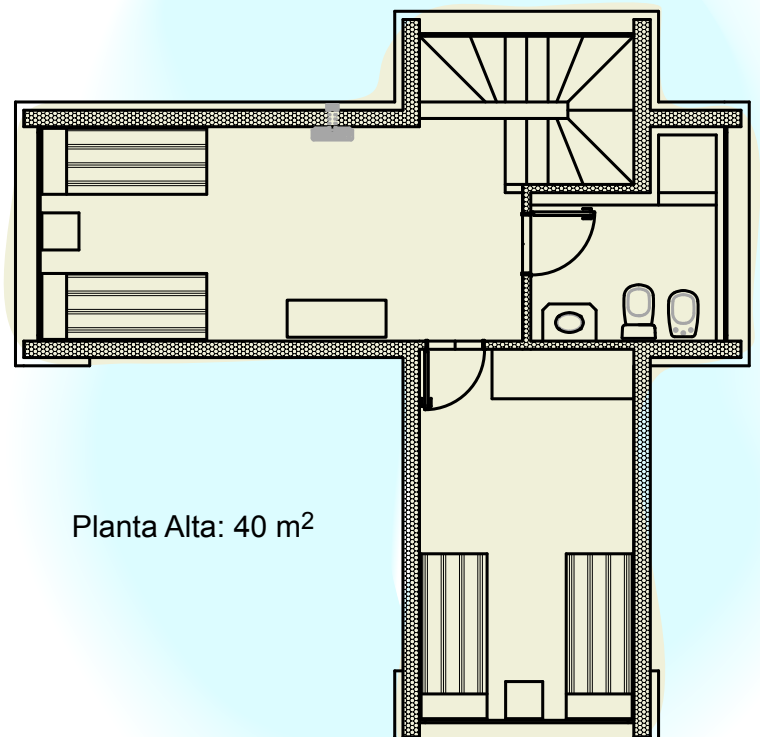

El Pedregal
SIERRA DE LOS PADRES

CABAÑA 2 AMBIENTES

Capacidad máxima 4 plazas.
Superficie cubierta 55 m².
Superficie descubierta 22 m².

Esta desarrollada en una planta y compuesta por: Deck de ingreso con parrilla; Cocina-Comedor; Estar con sofá cama; Ante-baño; Baño (completo con bañera); y Dormitorio

CABAÑA 4 AMBIENTES

Capacidad máxima 6 plazas.
Superficie cubierta 100 m².
Superficie descubierta 22 m².

Esta desarrollada en dos plantas y compuesta por:
Planta baja: Deck de ingreso con parrilla; Cocina-Comedor; Estar; Ante-baño; Baño (completo con bañera); y Dormitorio

Planta Alta: Playroom; Dormitorio y Baño completo.

Planta Baja: 60 m²

Planta Alta: 40 m²