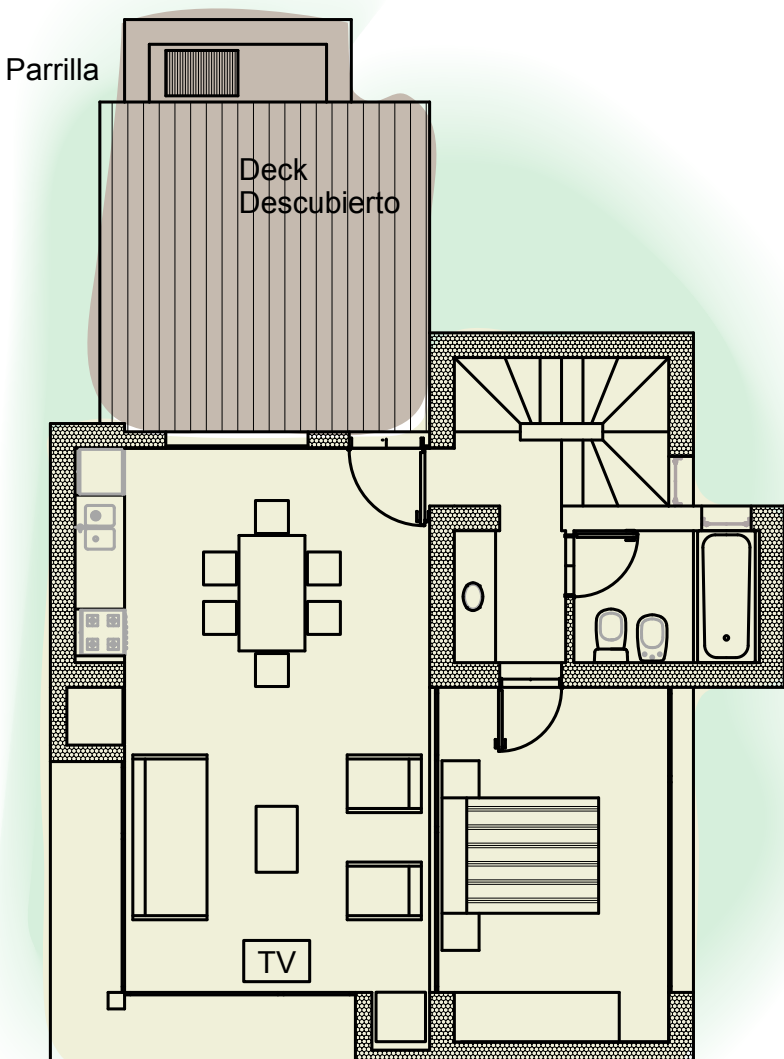

El Pedregal
SIERRA DE LOS PADRES

CABAÑA 2 AMBIENTES

Capacidad máxima 4 plazas.
Superficie cubierta 55 m².
Superficie descubierta 22 m².

Esta desarrollada en una planta y compuesta por: Deck de ingreso con parrilla; Cocina-Comedor; Estar con sofá cama; Ante-baño; Baño (completo con bañera); y Dormitorio

CABAÑA 4 AMBIENTES

Capacidad máxima 6 plazas.
Superficie cubierta 100 m².
Superficie descubierta 22 m².

Esta desarrollada en dos plantas y compuesta por:
Planta baja: Deck de ingreso con parrilla; Cocina-Comedor; Estar; Ante-baño; Baño (completo con bañera); y Dormitorio

Planta Alta: Playroom; Dormitorio y Baño completo.

Planta Baja: 60 m²

Planta Alta: 40 m²