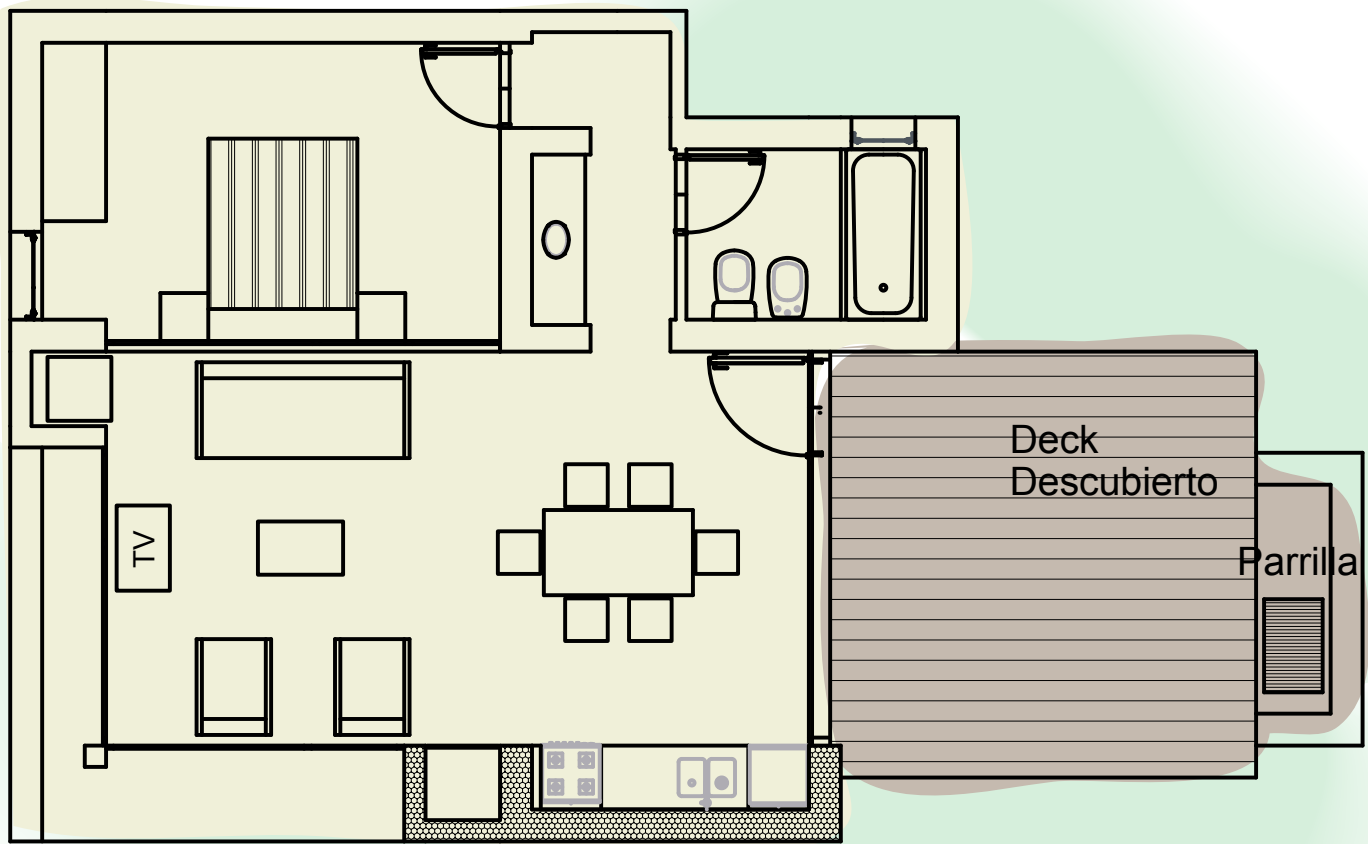

El Pedregal
SIERRA DE LOS PADRES

CABAÑA 2 AMBIENTES

Capacidad máxima 4 plazas.
Superficie cubierta 55 m².
Superficie descubierta 22 m².

Esta desarrollada en una planta y compuesta por: Deck de ingreso con parrilla; Cocina-Comedor; Estar con sofá cama; Ante-baño; Baño (completo con bañera); y Dormitorio

CABAÑA 4 AMBIENTES

Capacidad máxima 6 plazas.
Superficie cubierta 100 m².
Superficie descubierta 22 m².

Esta desarrollada en dos plantas y compuesta por:
Planta baja: Deck de ingreso con parrilla; Cocina-Comedor; Estar; Ante-baño; Baño (completo con bañera); y Dormitorio

Planta Alta: Playroom; Dormitorio y Baño completo.

Planta Baja: 60 m²

Planta Alta: 40 m²